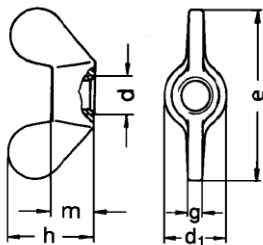

Inokssan Civata

Wing nuts, heavy type
(rounded wings)

A 2 / A 4

d	d ₁	e	g	h	m	A 2	A 4	
M 4	6	18	1,7	8,5	3,2	301,00	306,00	50
M 5	8	24	2,3	11	4	301,00	306,00	50
M 6	10	30	2,7	15	5	311,00	316,00	50
M 8	13	36	3,6	18	6,5	319,00	338,00	50
M 10	17	48	4,6	23	8	363,00	428,00	50
M 12	20	62	5,6	31	10	539,00	581,00	25
M 16	26	70	6,5	35	13	715,00	824,00	10

Preise/Prices...100 Stück/pcs.

Bestellbeispiel/example for ordering: DIN 315 - A 2 - M 5