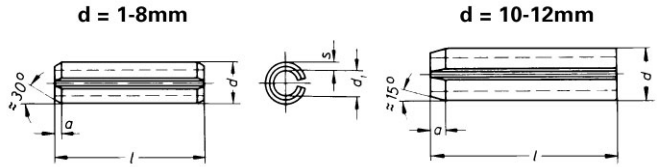

Inokssan Civata

Spring-type straight pins, slotted (heavy type)

1.4310

a	0,15	0,25	0,35	0,4	0,5	0,6
s	0,2	0,3	0,4	0,5	0,6	0,75
d _{1 min.}	1,2	1,7	2,3	2,8	3,3	3,8

d	1	1,5	2	2,5	3	3,5
l (mm)						
4	7,65	7,30	7,65	7,95	8,80	
5	7,75	7,55	7,75	8,35	9,50	
6	7,80	7,65	7,80	8,45	10,40	13,90
8	7,80	7,80	8,35	8,80	11,70	14,80
10	8,35	8,35	8,65	9,35	12,60	16,00
12	8,45	8,45	9,00	9,65	13,70	17,20
14	8,80	8,80	9,35	10,40	15,60	18,70
16	9,25	9,25	9,95	10,90	16,40	19,90
18	9,50	9,50	10,40	11,70	17,00	21,60
20	9,90	10,20	11,00	12,50	17,60	23,70
22			11,70	13,20	19,70	24,50
24			12,20	13,90	20,50	25,70
26			12,80	14,60	21,40	26,90
28			13,60	15,60	22,40	28,50
30			14,40	16,70	23,70	30,60
32					24,50	32,30
36					26,00	35,20
40					27,40	38,10
☒	1000	1000	1000	1000	500	500